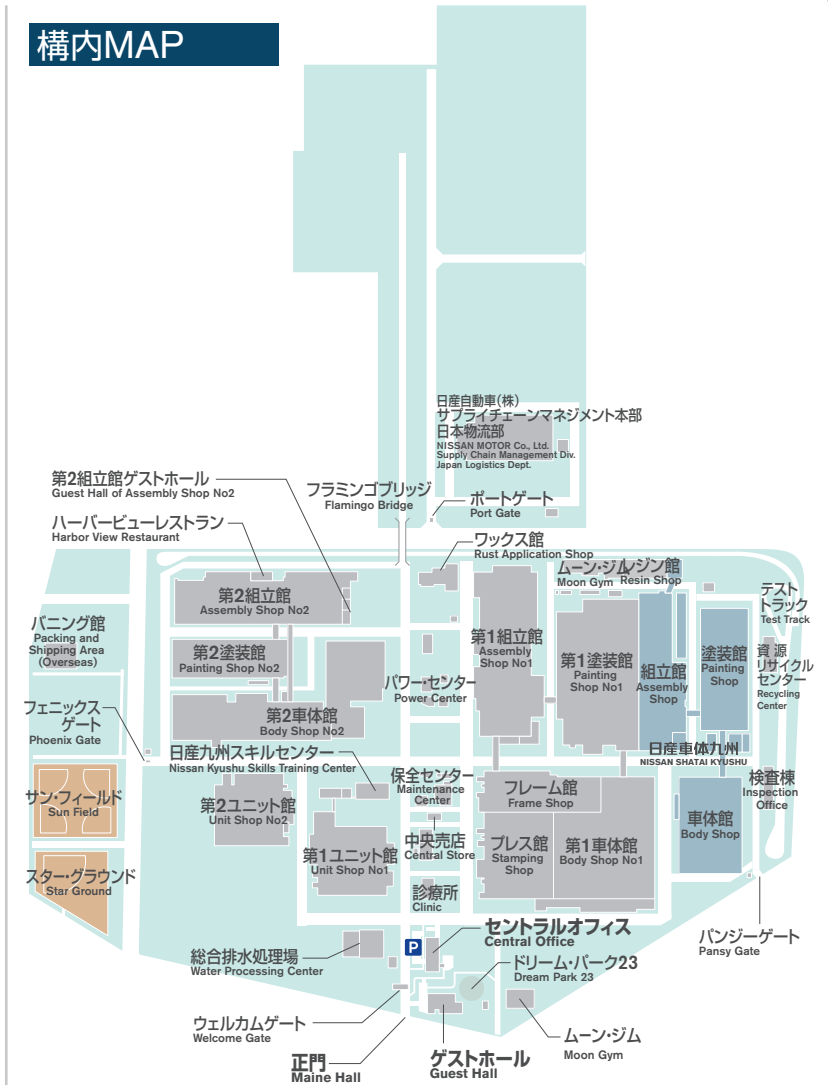

構内MAP

©2021 NISSAN MOTOR KYUSHU CO., LTD. All Rights Reserved

■アクセス方法

- [JR日豊本線] 小倉駅より下り線に乗車し苅田駅[東口]下車タクシーで約10分(約4km)
- [飛行機] 北九州空港よりタクシーで約20分(約11km)

- [東九州自動車道] 苅田北九州空港インターより県道25号線にて約10分(約6km)
- [都市高速] 長野ランプより県道25号線にて約25分(約12km)
- [椎田バイパス] 出口より約20分(約14km)